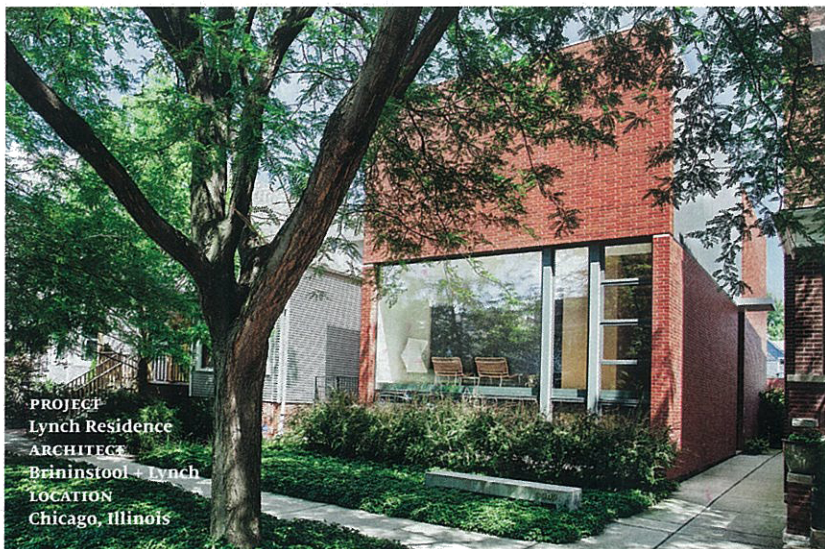

Arlington, MA 02476
617-547-3151

- **Kyu Sung Woo Architects**
  488 Green Street
  Cambridge, MA 02139
  617-547-0128
  kswa.com

- **LABhaus**
  Boston, MA
  617-936-3482
  labhaus.com

- **Merge Architects**
  374 Congress Street
  Suite 500
  Boston, MA 02210
  617-670-0265
  mergearchitects.com

- **Mikyoung Kim Design**
  119 Braintree Street
  Suite 103
  Boston, MA 02134
  617-782-9130
  myk-d.com

- **Sasaki Associates**
  64 Pleasant Street
  Watertown, MA 02472
  617-926-3300
  sasaki.com

- **Sebastian Mariscal Studio**
  35 Medford Street
  Somerville, MA 02143
  617-395-1210
  sebastianmariscal.com

- **Safdie Architects**
  100 Properzi Way
  Somerville, MA 02143
  617-629-2100
  msafdie.com

- **Stephen Chung Architect**
  Boston, MA
  617-818-2790
  stephenchung.com

- **Stern McCafferty**
  46 Waltham Street
  Boston, MA 02118

- **McIntosh Poris Associates**
  36801 Woodward Avenue, Suite 200
  Birmingham, MI 48009
  248-258-9346
  mcintoshporis.com

Minnesota

- **Alchemy Architects**
  856 Raymond Avenue
  Suite G
  Saint Paul, MN 55114
  651-647-6650
  weehouse.com
- **Altus Architecture + Design**
  945 Broadway Street NE
  Suite 240
  Minneapolis, MN 55413
  612-333-8095
  altusarch.com
- **CityDeskStudio**
  550 N. Vandalia Street
  #101

- **NADAAA**
  1920 Washington Street
  Boston, MA 02118
  617-442-6232
  nadaaa.com

617-338-1125
sternmccafferty.com

Saint Paul, MN 55114
651-644-1106
citydeskstudio.com

Michigan

- **Preston Scott Cohen**
  77 Pleasant Street
  Cambridge, MA 02139
  617-441-2110
  pscohen.com

- **Biolinia**
  2021 Marantette Street
  Detroit, MI 48216
  310-694-3440
  biolinia.com

- **HGA**
  420 5th Street N
  Suite 100
  Minneapolis, MN 55401
  612-758-4000
  hga.com